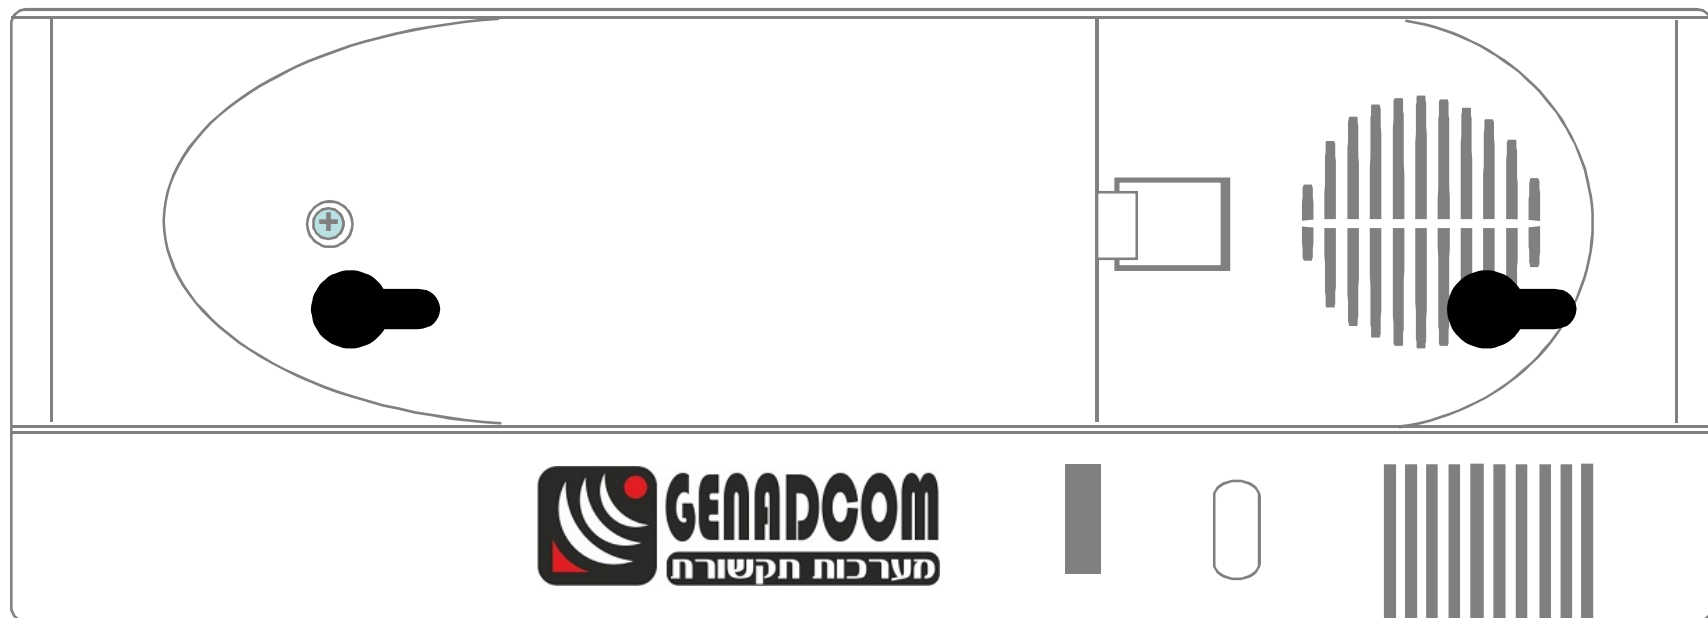

PTI-500

Pal WinTec

0526645470

PTI-500

Pal WinTec

חיבורי שפופרות אינטרקום שונות

שפופרת אינטרקום	פתיחת דלת	זמזם	משתף	מיקרופון	אזנית
פאל ווינטק PAL WINTEC	9	7	6	2	1
THORN תורן	19	7	6	2	1
NEWTON ניוטון	9	7	6	2	1
URMET אורמט	9	7	6	2	1
ACET אצט	5	9	2	10	7
B.P.T בי.פי.טי	2	3	4	1	5
ELBEX אלבקס	7	6	3	2	1
VIDEX וידקס	5	6	3-7	1	2
L.T אל.טי	T	6	3	1	2
פרפיסה	5	6	3	1	2
אלווקס ELVOX	8\7	6	3-4/5	2	1
אמפליוקס	Z	1	0	R	T
קומליט COMELIT	P1	0	4	3	2