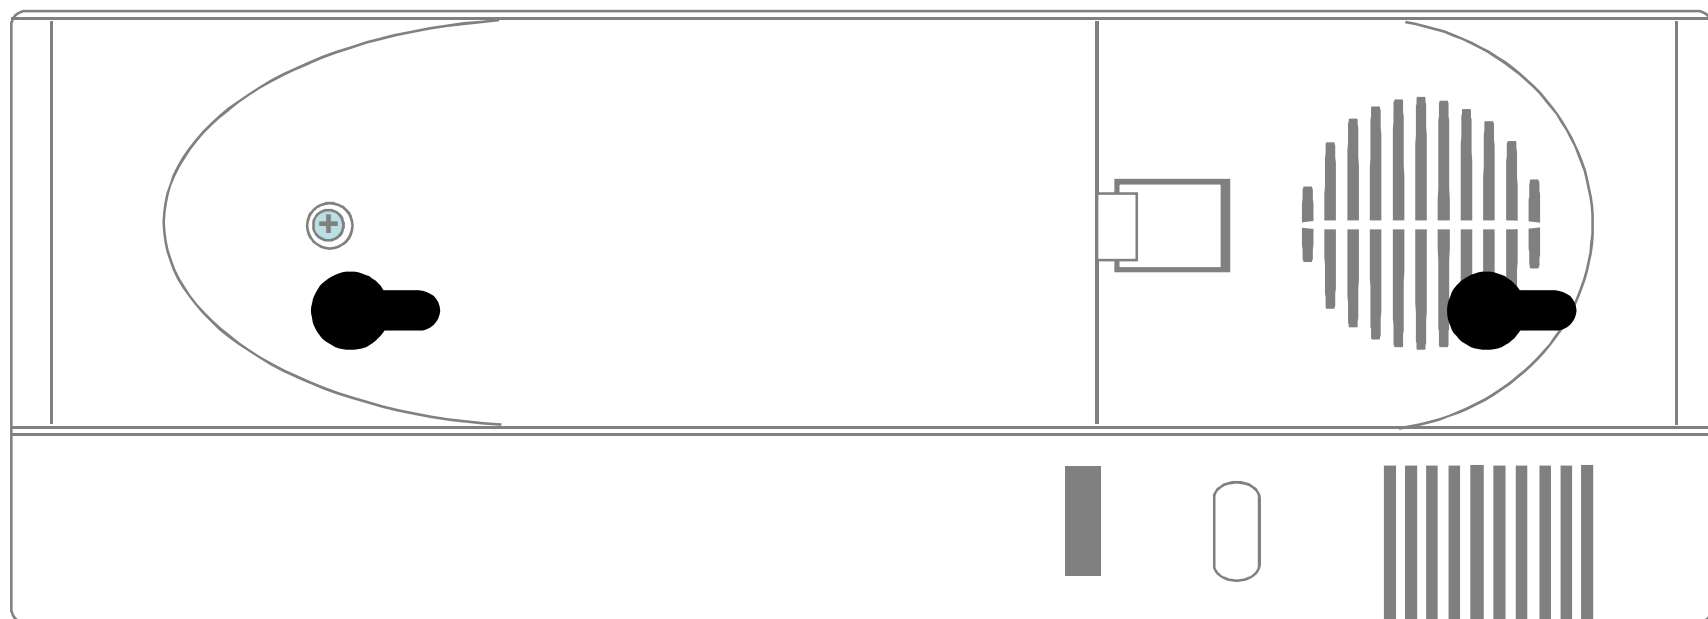

PTI-500

Pal WinTec

0526645470

PTI-500

Pal WinTec

חיבורי שפופרות אינטרקום שונות

שפופרת אינטרקום	פתיחת דלת	זמזם	משתף	מיקרופון	אזנית
פאל ווינטק PAL WINTEC	9	7	6	2	1
THORN תורן	19	7	6	2	1
NEWTON ניוטון	9	7	6	2	1
URMET אורמט	9	7	6	2	1
ACET אצט	5	9	2	10	7
B.P.T בי.פי.טי	2	3	4	1	5
ELBEX אלבקס	7	6	3	2	1
VIDEX וידקס	5	6	3-7	1	2
L.T אל.טי	T	6	3	1	2
פרפיסה	5	6	3	1	2
אלווקס ELVOX	8\7	6	3-4/5	2	1
אמפליוקס	Z	1	0	R	T
קומליט COMELIT	P1	0	4	3	2