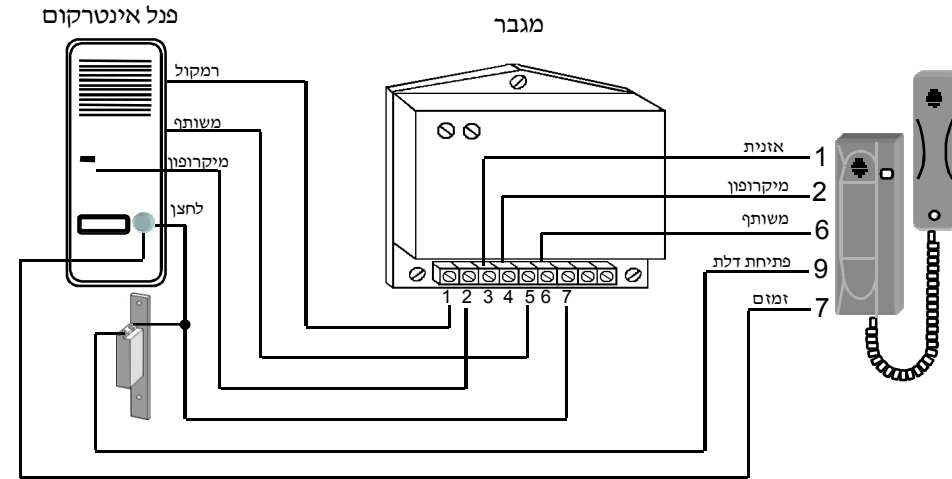

PTI-500

Pal WinTec

0526645470

PTI-500

Pal WinTec

חיבורי שפופרות אינטרקום שונות

שפופרת אינטרקום	פתיחת דלת	זמזם	משתף	מיקרופון	אזנית
פאל ווינטק PAL WINTEC	9	7	6	2	1
THORN תורן	19	7	6	2	1
NEWTON ניוטון	9	7	6	2	1
URMET אורמט	9	7	6	2	1
ACET אצט	5	9	2	10	7
B.P.T בי.פי.טי	2	3	4	1	5
ELBEX אלבקס	7	6	3	2	1
VIDEX וידקס	5	6	3-7	1	2
L.T אל.טי	T	6	3	1	2
פרפיסה	5	6	3	1	2
אלווקס ELVOX	8\7	6	3-4/5	2	1
אמפליוקס	Z	1	0	R	T
קומליט COMELIT	P1	0	4	3	2

0526645470

חיבורי מגבר לאינטרקום פנל דיבור

חיבורי שפופרות אינטרקום שונות

שפופרת אינטרקום	פתיחת דלת	זמזם	משתף	מיקרופון	אזנית
פאל ווינטק PAL WINTEC	9	7	6	2	1
THORN תורן	19	7	6	2	1
NEWTON ניוטון	9	7	6	2	1
URMET אורמט	9	7	6	2	1
ACET אצט	5	9	2	10	7
B.P.T בי.פי.טי	2	3	4	1	5
ELBEX אלבקס	7	6	3	2	1
VIDEX וידקס	5	6	3-7	1	2
L.T אל.טי	T	6	3	1	2
פרפיסה	5	6	3	1	2
אלווקס ELVOX	8\7	6	3-4/5	2	1
אמפליוקס	Z	1	0	R	T
קומליט COMELIT	P1	0	4	3	2